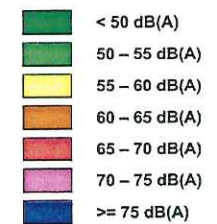

Niveaux sonores

 $\geq 68 \text{ dB(A)}$

Niveaux sonores

20/09/2016

Carte de Bruit Stratégique
Carte de type A- Indicateur Ln (Nuit)

Copyright : scan25@IGN 2009

 ≥ 62 dB(A)