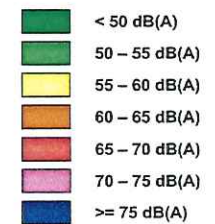

Niveaux sonores

 $\geq 68 \text{ dB(A)}$

Niveaux sonores

20/09/2016

Carte de Bruit Stratégique
Carte de type A- Indicateur Ln (Nuit)

Copyright : scan25@IGN 2009

 ≥ 62 dB(A)