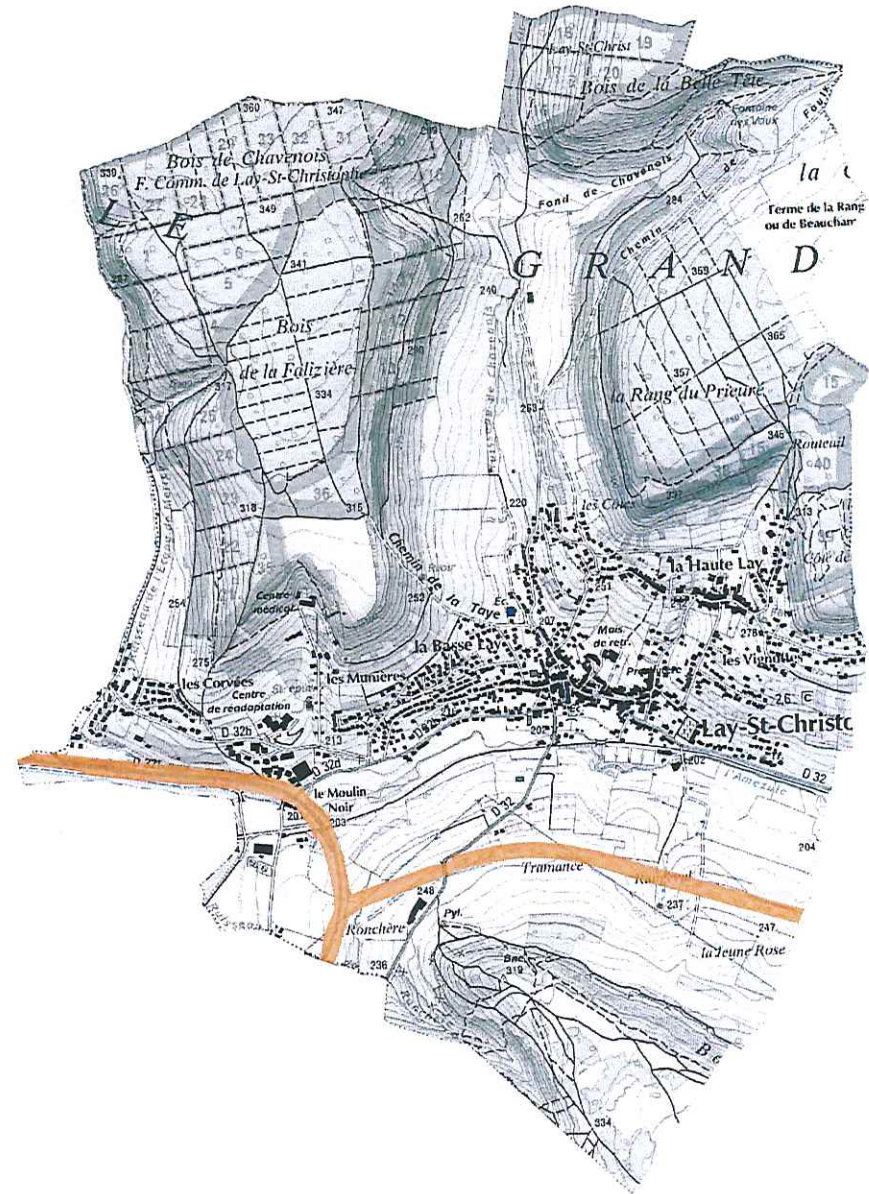

Niveaux sonores

 $\geq 68 \text{ dB(A)}$

Niveaux sonores

20/09/2016

Carte de Bruit Stratégique
Carte de type A- Indicateur Ln (Nuit)

Copyright : scan25@IGN 2009

 ≥ 62 dB(A)